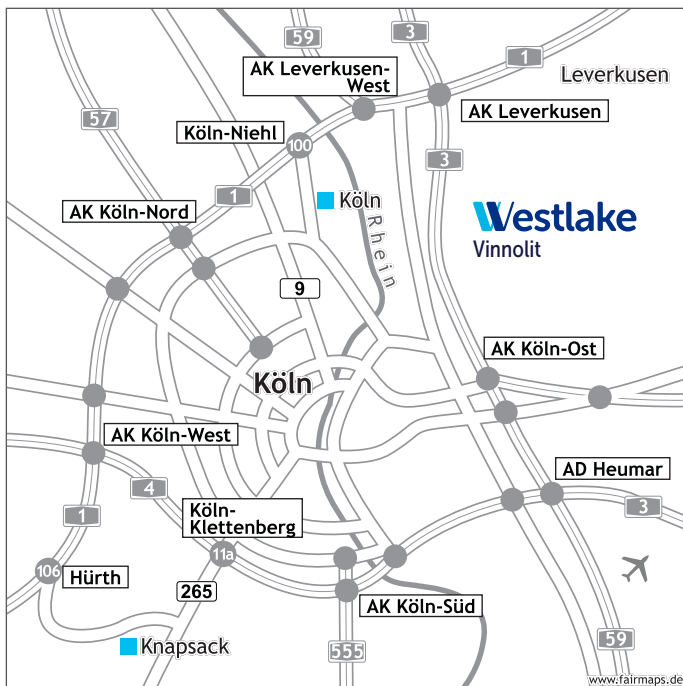

## IHR WEG ZU WESTLAKE VINNOLIT

### Anfahrt:

#### Mit dem Auto:

- Von der A1 kommend, nehmen Sie die Ausfahrt Köln-Niehl und folgen der Industriestraße Richtung Merkenich bis zur Ausfahrt Emdener Straße.

#### Mit öffentlichen Verkehrsmitteln:

- Vom Flughafen Köln-Bonn benötigen Sie mit dem Taxi oder Mietwagen ca. 20 min.
- Vom Hauptbahnhof Köln aus nehmen Sie die U 18 bis Ebertplatz und anschließend die U 12 bis Merkenich Mitte (Fahrzeit: ca. 30 min). Über die Causemannstraße in Richtung Süd-Westen sind es 600 m Fußweg bis zur Emdener Straße 117. Mit dem Taxi benötigen Sie vom Kölner Hauptbahnhof aus ca. 15 min.