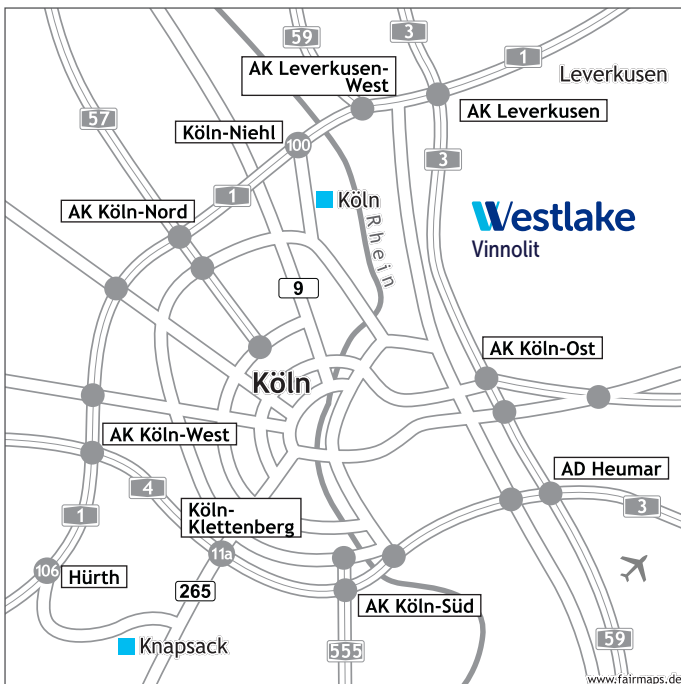

IHR WEG ZU WESTLAKE VINNOLIT

Werk Knapsack

Westlake Vinnolit GmbH & Co. KG
Industriestraße 300
50354 Hürth-Knapsack

Telefon: 02233 48-0
Fax: 02233 48-6448

Anfahrt:

Mit dem Auto:

- Von Köln, bzw. von der A 4, Ausfahrt Köln-Klettenberg, kommend, folgen Sie der B 265 bis Hürth und anschließend den Hinweisschildern zum Chemiepark Knapsack (Hauptverwaltung).
- Von der A 1 kommend, nehmen Sie die Ausfahrt Hürth und folgen der Beschilderung Richtung Hürth/Knapsack und den Hinweisschildern zum Chemiepark Knapsack (Hauptverwaltung).

Mit öffentlichen Verkehrsmitteln:

- Vom Flughafen Köln-Bonn benötigen Sie mit dem Taxi oder Mietwagen ca. 25 min.
- Vom Hauptbahnhof Köln benötigen Sie mit dem Taxi ca. 30 min.