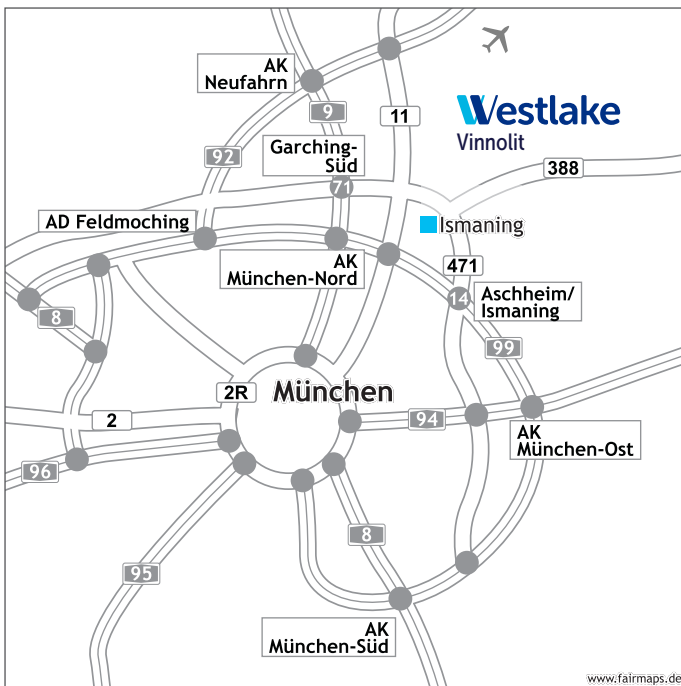

IHR WEG ZU WESTLAKE VINNOLIT

Besuchen Sie unsere Zentrale in Ismaning

Westlake Vinnolit GmbH & Co. KG
Carl-Zeiss-Ring 25
85737 Ismaning

Telefon: 089 96103-0
Fax: 089 96103-103

Anfahrt:

Mit dem Auto:

- Von der A 9 kommend (von Nürnberg, Flughafen oder München Zentrum), nehmen Sie die Ausfahrt Garching-Süd und folgen der B 471 Richtung Ismaning. In Ismaning folgen Sie der Beschilderung Richtung Gewerbegebiet Osterfeld. Westlake Vinnolit befindet sich an der Ecke Oskar-Messter-Straße/Carl-Zeiss-Ring.
- Von der A 99 kommend, nehmen Sie die Ausfahrt Aschheim/Ismaning und folgen der B 471 nach Ismaning. In Ismaning folgen Sie der Beschilderung Richtung Gewerbegebiet Osterfeld, folgen der Max-von-Eyth-Straße bis zum Kreisverkehr und nehmen dort die erste Ausfahrt. Westlake Vinnolit befindet sich an der Ecke Oskar-Messter-Straße/Carl-Zeiss-Ring.

Mit öffentlichen Verkehrsmitteln:

- Zwischen dem Flughafen München und der Münchner Innenstadt/Hauptbahnhof verkehrt die S 8 im 20-Minuten Takt. Vom Flughafen aus nehmen Sie die S 8 Richtung Herrsching bis Ismaning (Fahrzeit: 14 min). Vom Hauptbahnhof aus nehmen Sie die S 8 Richtung Flughafen bis Ismaning (Fahrzeit: 27 min).
- Vom S-Bahnhof Ismaning bringt Sie der Regionalbus 230B alle 20 Minuten zum Carl-Zeiss-Ring. Mit dem Taxi benötigen Sie ca. 5 min.
- Mit dem Taxi oder Mietwagen benötigen Sie ab Flughafen ca. 25 min, ab Hauptbahnhof ca. 30 min.