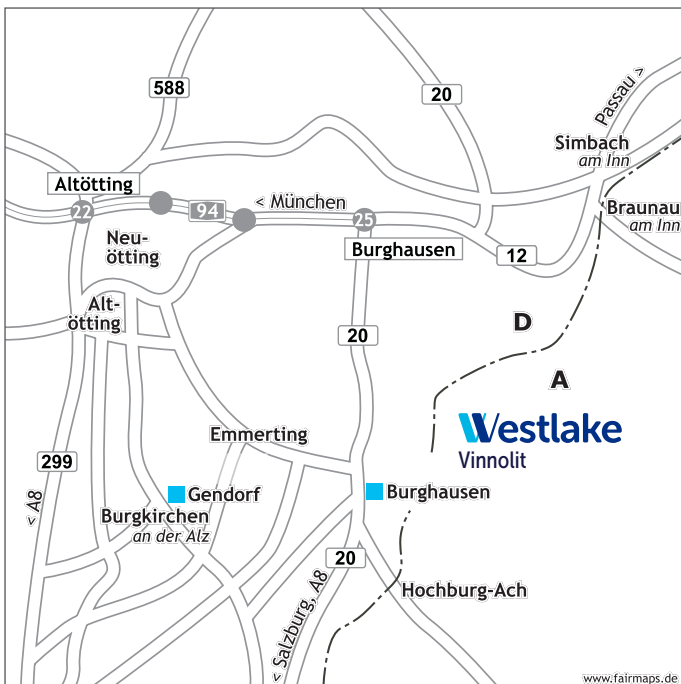

IHR WEG ZU WESTLAKE VINNOLIT

Werk Gendorf

Westlake Vinnolit GmbH & Co. KG
Industrieparkstraße 1
84508 Burgkirchen

Telefon: 08679 7-0
Fax: 08679 7-3044

Anfahrt:

Mit dem Auto:

- Von der A 94/B 12 kommend (aus München oder Passau), nehmen Sie die Ausfahrt Altötting und folgen der Beschilderung Richtung Neuötting/Burgkirchen bis zum Chemiepark Gendorf. Zu Westlake Vinnolit gelangen Sie über das Zentraltor.
- Von der A 8 (Ausfahrt Bad Reichenhall) oder Salzburg aus kommend, folgen Sie der B 20 bis Hochöster und anschließend der Beschilderung nach Burgkirchen bis zum Chemiepark Gendorf. Westlake Vinnolit erreichen Sie über das Zentraltor.

Mit öffentlichen Verkehrsmitteln:

- Vom Flughafen München aus benötigen Sie mit dem Taxi oder Mietwagen ca. 1,5 Stunden.
- Vom Bahnhof Burgkirchen (Fahrzeit ab Ostbahnhof München: ca. 1,5 Stunden) benötigen Sie mit dem Taxi ca. 6 min.