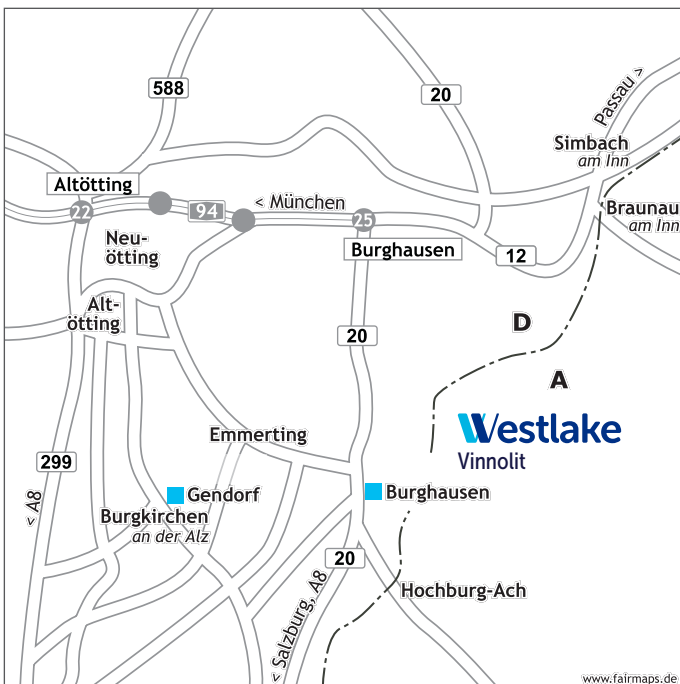

## IHR WEG ZU WESTLAKE VINNOLIT

### Anfahrt:

#### Mit dem Auto:

- Von der A 94/B 12 kommend (aus München oder Passau), nehmen Sie die Ausfahrt Burghausen und folgen der B 20 bis zum Werk Burghausen der Wacker Chemie AG. Westlake Vinnolit erreichen Sie über die Pforte Süd.
- Von der A 8 (Ausfahrt Bad Reichenhall) oder Salzburg aus kommend, folgen Sie der B 20 bis zum Werk Burghausen. Westlake Vinnolit erreichen Sie über die Pforte Süd.