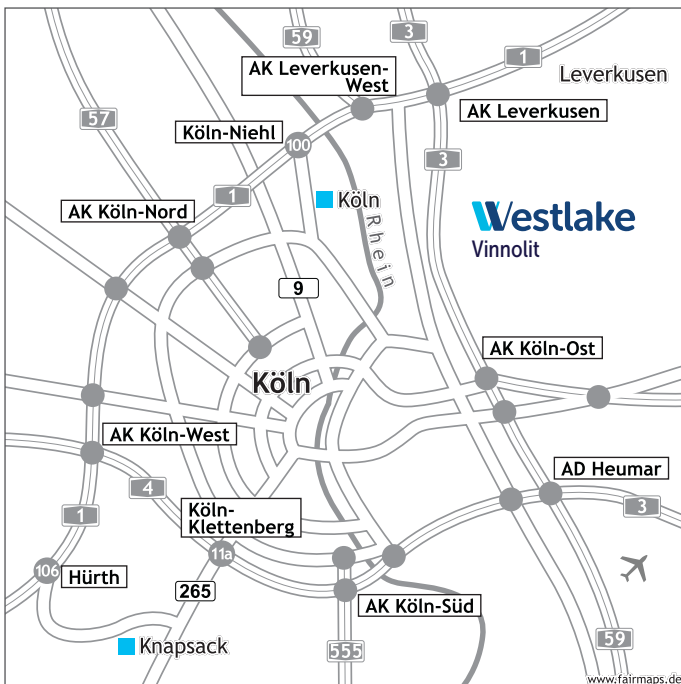

IHR WEG ZU WESTLAKE VINNOLIT

Werk Knapsack

Westlake Vinnolit GmbH & Co. KG
Industriestraße 300
50354 Hürth-Knapsack

Telefon: 02233 6230-0

Anfahrt:

Mit dem Auto:

- Von Köln, bzw. von der A 4, Ausfahrt Köln-Klettenberg, kommend, folgen Sie der B 265 bis Hürth und anschließend den Hinweisschildern zum Chemiepark Knapsack (Hauptverwaltung).
- Von der A 1 kommend, nehmen Sie die Ausfahrt Hürth und folgen der Beschilderung Richtung Hürth/Knapsack und den Hinweisschildern zum Chemiepark Knapsack (Hauptverwaltung).

Mit öffentlichen Verkehrsmitteln:

- Vom Flughafen Köln-Bonn benötigen Sie mit dem Taxi oder Mietwagen ca. 25 min.
- Vom Hauptbahnhof Köln benötigen Sie mit dem Taxi ca. 30 min.