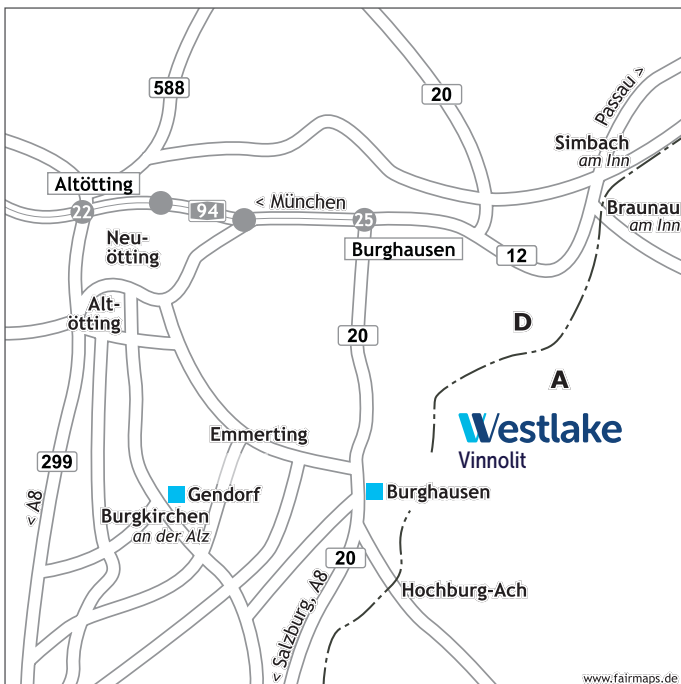

IHR WEG ZU WESTLAKE VINNOLIT

Werk Gendorf

Westlake Vinnolit GmbH & Co. KG
Industrieparkstraße 1
84508 Burgkirchen

Telefon: 08679 3060-0
Fax: 08679 3060-3044

Anfahrt:

Mit dem Auto:

- Von der A 94/B 12 kommend (aus München oder Passau), nehmen Sie die Ausfahrt Altötting und folgen der Beschilderung Richtung Neuötting/Burgkirchen bis zum Chemiepark Gendorf. Zu Westlake Vinnolit gelangen Sie über das Zentraltor.
- Von der A 8 (Ausfahrt Bad Reichenhall) oder Salzburg aus kommend, folgen Sie der B 20 bis Hochöster und anschließend der Beschilderung nach Burgkirchen bis zum Chemiepark Gendorf. Westlake Vinnolit erreichen Sie über das Zentraltor.

Mit öffentlichen Verkehrsmitteln:

- Vom Flughafen München aus benötigen Sie mit dem Taxi oder Mietwagen ca. 1,5 Stunden.
- Vom Bahnhof Burgkirchen (Fahrzeit ab Ostbahnhof München: ca. 1,5 Stunden) benötigen Sie mit dem Taxi ca. 6 min.